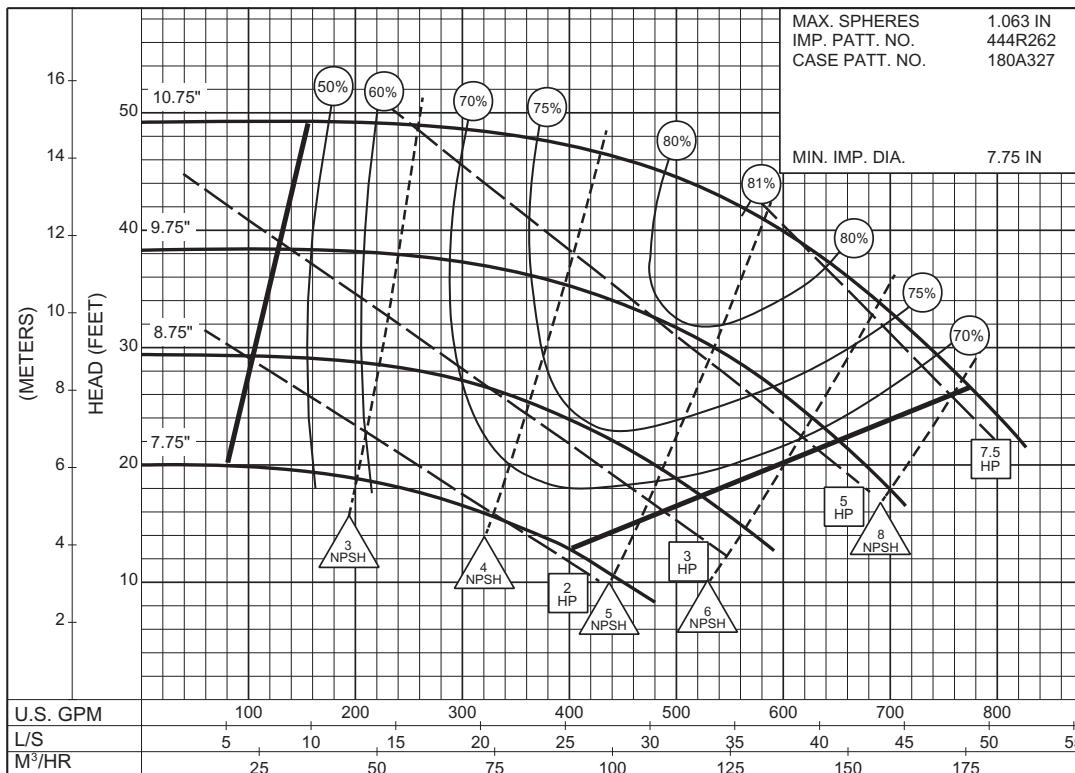

4 x 5 x 11 SERIES 340 OR 360

ENCLOSED IMPELLER

SIZE : 4x5x11 TYPE : 340/360 IMPELLER : Enclosed R. P. M. : 1750

3PC-142471A

1750
RPM

SIZE : 4x5x11 TYPE : 340/360 IMPELLER : Enclosed R. P. M. : 1150

3PC-142470A

1150
R.P.M