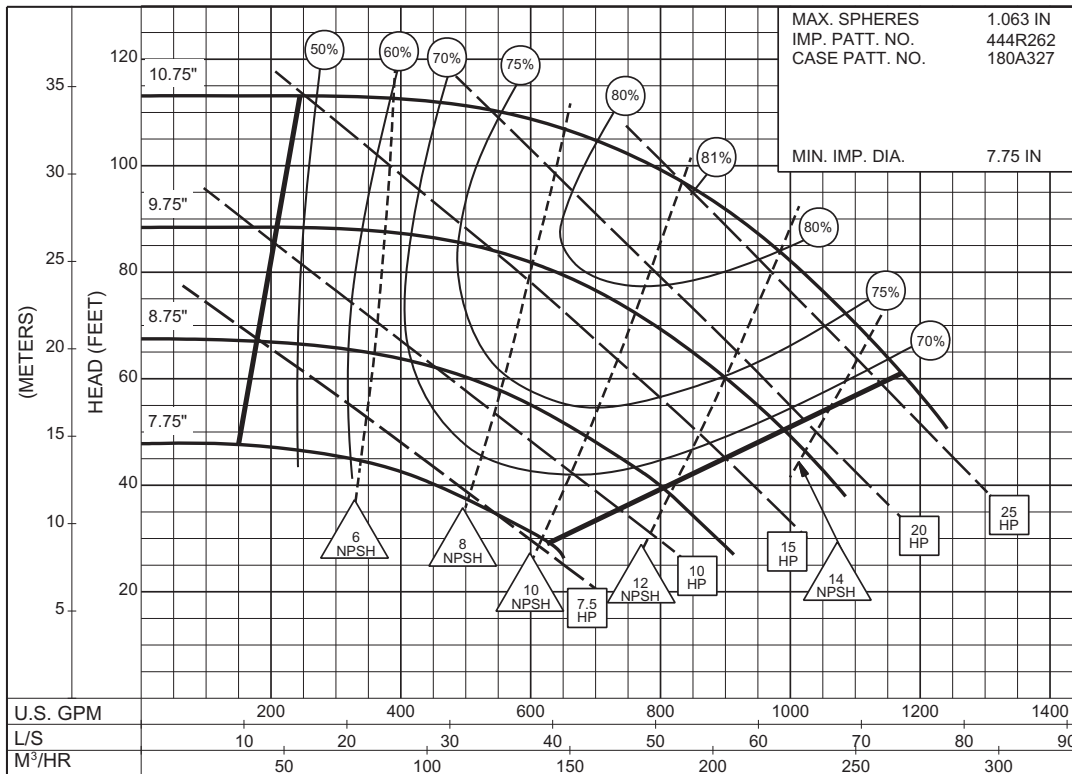

4 x 5 x 11 SERIES 340 OR 360

ENCLOSED IMPELLER

SIZE : 4x5x11 TYPE : 340/360 IMPELLER : Enclosed R. P. M. : 1750

3PC-142471A

1750
RPM

SIZE : 4x5x11 TYPE : 340/360 IMPELLER : Enclosed R. P. M. : 1150

3PC-142470A

1150
R.P.M