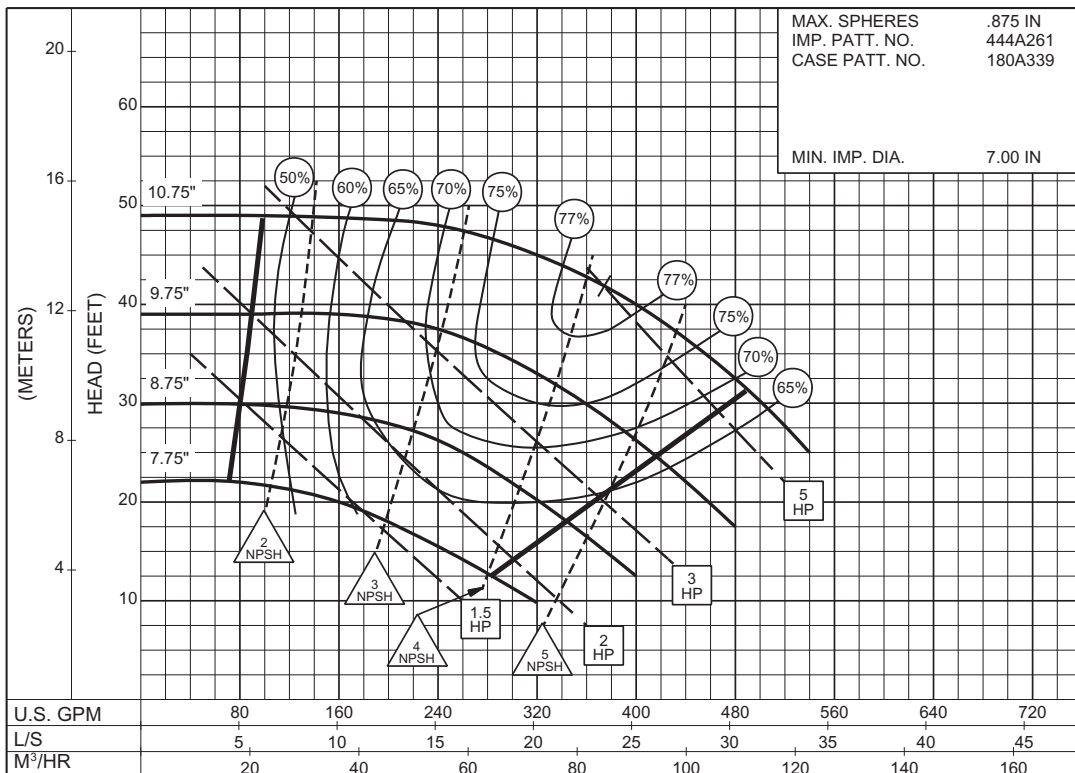

3 x 4 x 11
SERIES 340 OR 360

ENCLOSED IMPELLER

SIZE : 3x4x11 TYPE : 340/360 IMPELLER : Enclosed R. P. M. : 1750

3PC-142413

1750
RPM

SIZE : 3x4x11 TYPE : 340/360 IMPELLER : Enclosed R. P. M. : 1150

3PC-142414

1150
RPM