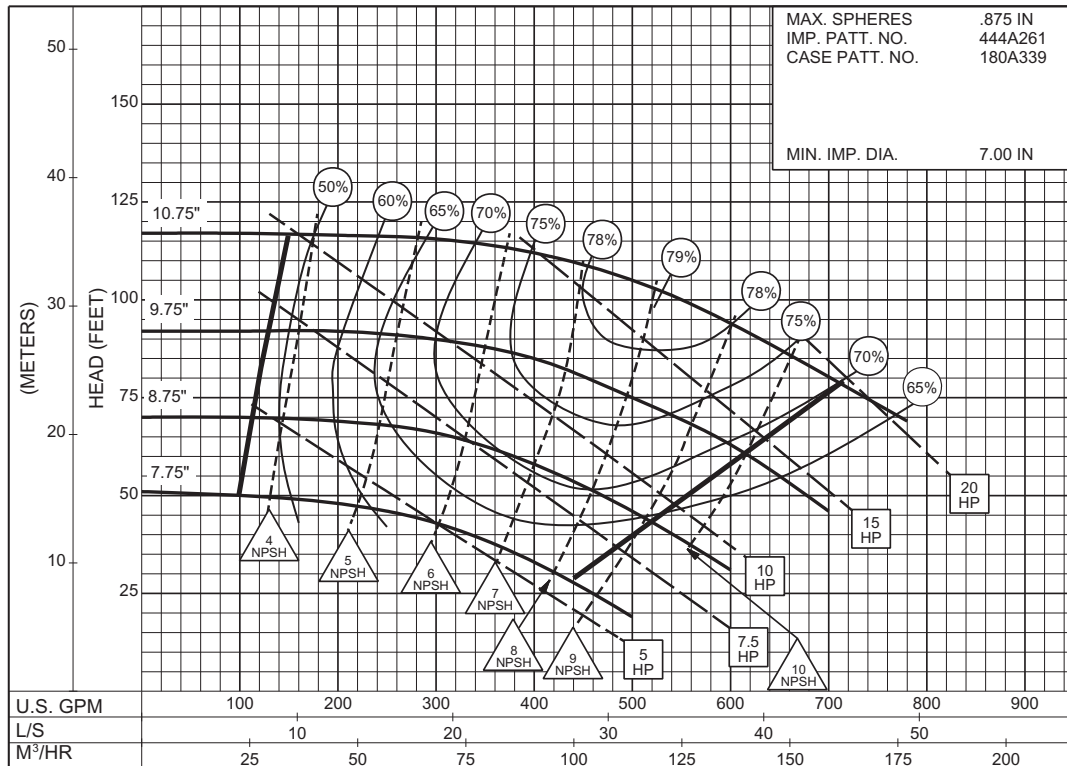

3 x 4 x 11
SERIES 340 OR 360

ENCLOSED IMPELLER

SIZE : 3x4x11 TYPE : 340/360 IMPELLER : Enclosed R. P. M. : 1750

3PC-142413

1750
RPM

SIZE : 3x4x11 TYPE : 340/360 IMPELLER : Enclosed R. P. M. : 1150

3PC-142414

1150
RPM