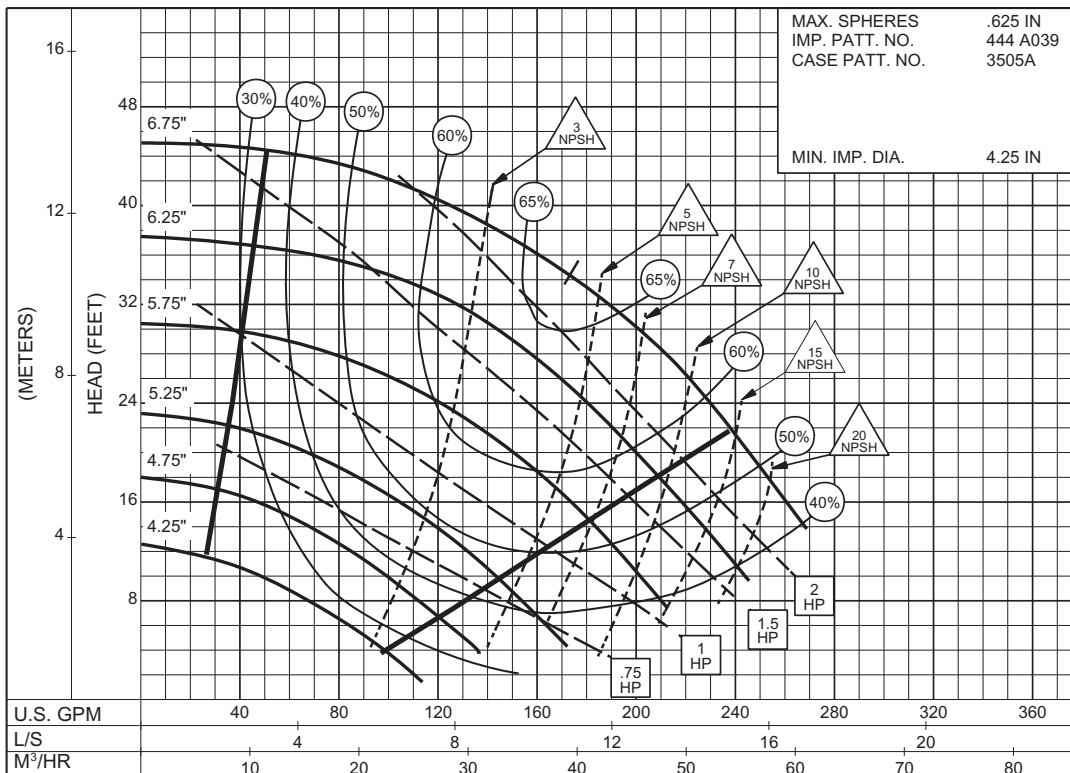

2-1/2 x 3 x 7A
SERIES 340 OR 360

ENCLOSED IMPELLER

SIZE : 2-1/2x3x7A TYPE : 340/360 IMPELLER : Enclosed R. P. M. : 3500

3PC-116290

3500
RPM

SIZE : 2-1/2x3x7A TYPE : 340/360 IMPELLER : Enclosed R. P. M. : 1750

3PC-116291

1750
RPM