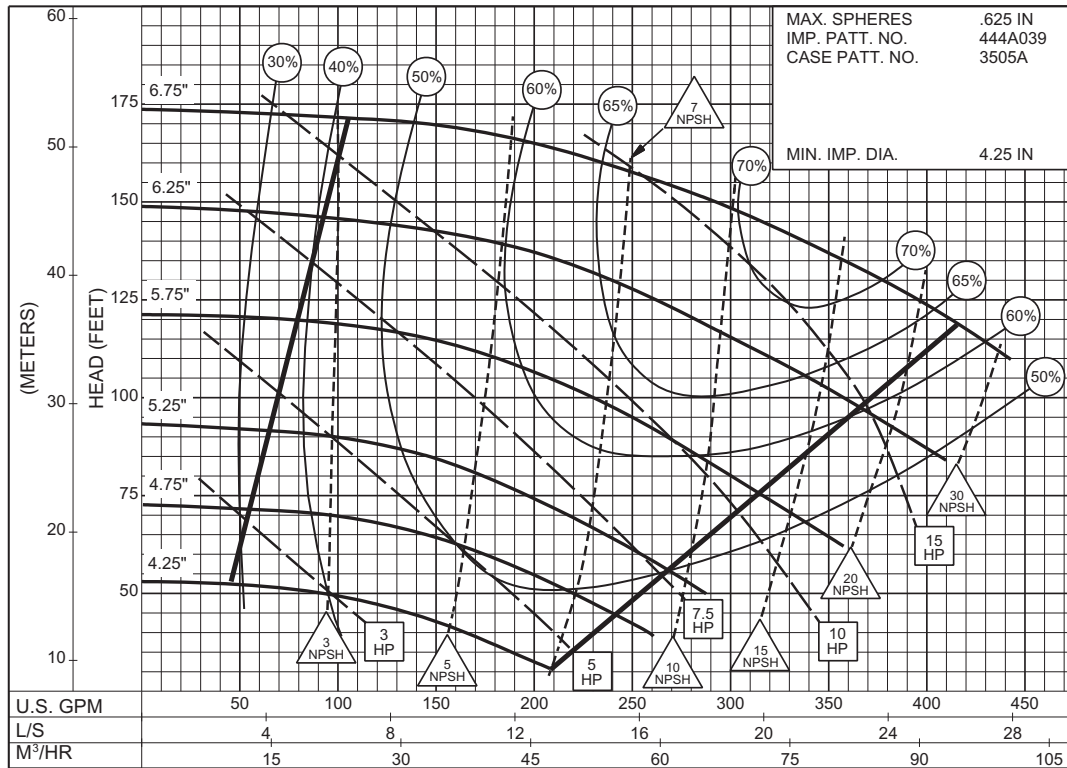

2-1/2 x 3 x 7A
SERIES 340 OR 360

ENCLOSED IMPELLER

SIZE : 2-1/2x3x7A TYPE : 340/360 IMPELLER : Enclosed R. P. M. : 3500

3PC-116290

3500
RPM

SIZE : 2-1/2x3x7A TYPE : 340/360 IMPELLER : Enclosed R. P. M. : 1750

3PC-116291

1750
RPM